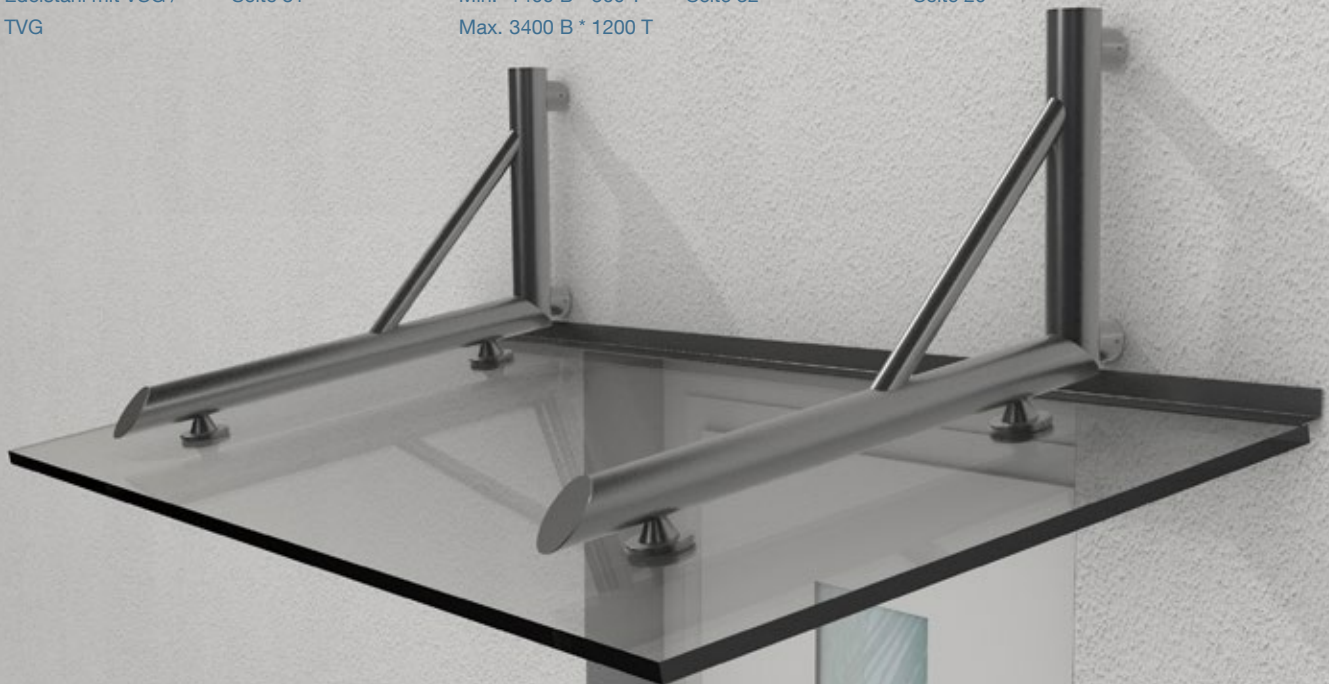

AUSFÜHRUNG

Edelstahl mit VSG /
TVG

ZUBEHÖR

Seite 31

MAßE

Min. 1400 B * 800 T
Max. 3400 B * 1200 T

ENTWÄSSERUNG

Seite 32

PEARLTEC

Seite 20