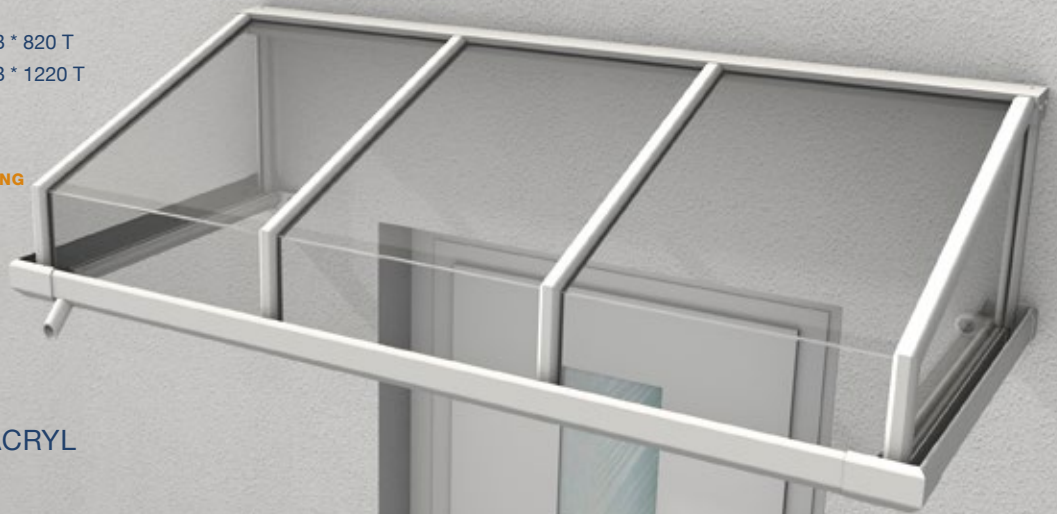

AUSFÜHRUNG
Aluminium mit
Acrylglas

MAßE
Min. 1400 B * 820 T
Max. 3200 B * 1220 T

ZUBEHÖR
Seite 18

BELEUCHTUNG
LED-Stripe
LED-Spots
Seite 21

SONDERFARBEN
Alle RAL-Töne
Seite 20