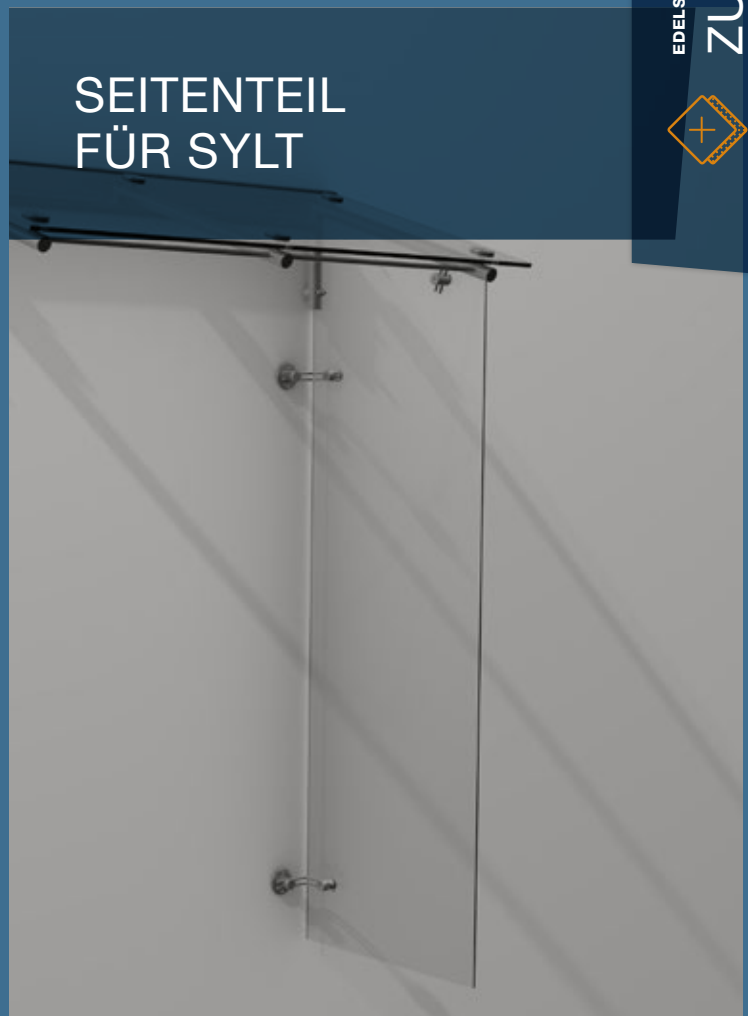

Auch in Alu und Farbe lieferbar

SEITENTEIL RECHTWINKLIG

Auch in Alu und Farbe lieferbar

SEITENTEIL FÜR AMRUM

SEITENTEIL FÜR SYLT

ENTWÄSSERUNG

ENTWÄSSERUNG MIT STUTZEN UND KETTE

ENTWÄSSERUNG MIT SPEIER