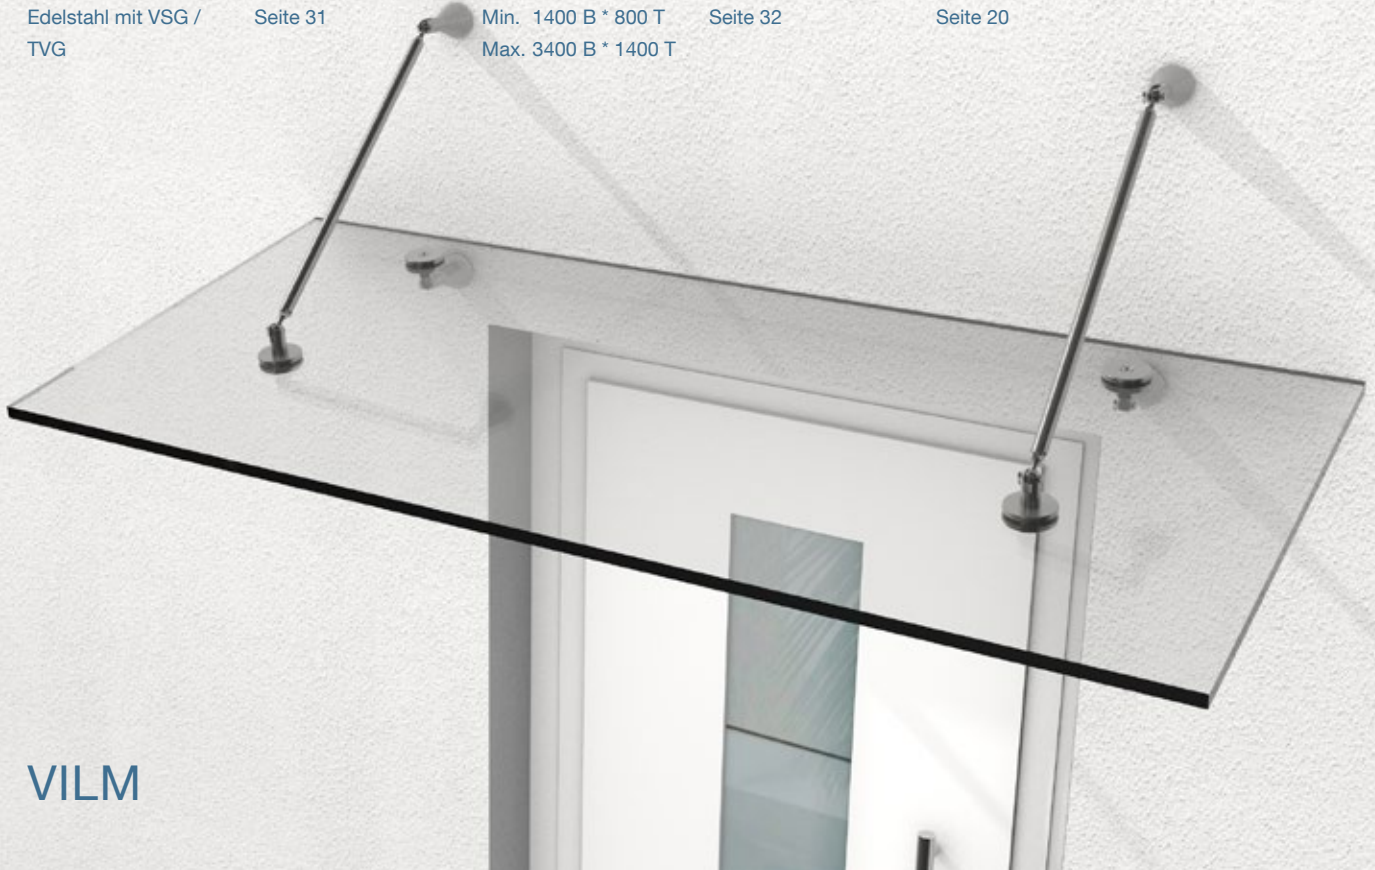

AUSFÜHRUNG

Edelstahl mit VSG /
TVG

ZUBEHÖR

Seite 31

MAßE

Min. 1400 B * 800 T
Max. 3400 B * 1400 T

ENTWÄSSERUNG

Seite 32

PEARLTEC

Seite 20