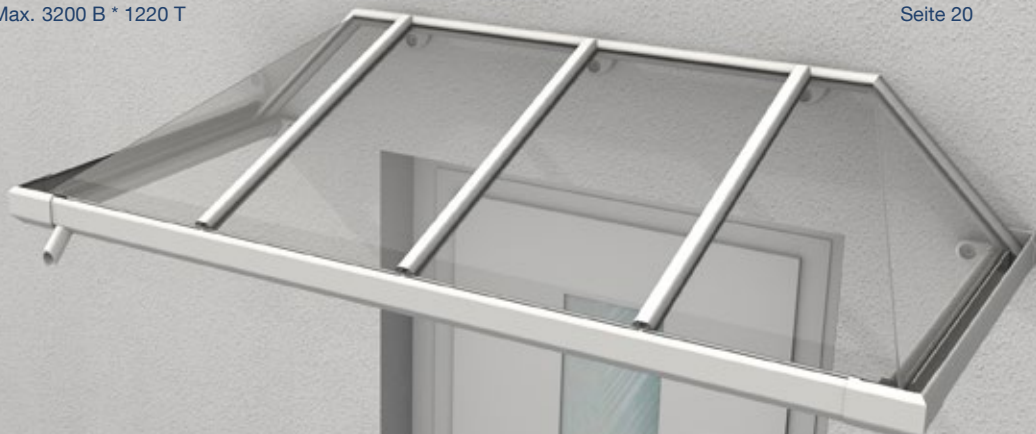

BARBADOS II ^{VSG}

AUSFÜHRUNG
Aluminium mit
Acrylglas

MAßE
Min. 1800 B * 820 T
Max. 3200 B * 1220 T

ZUBEHÖR
Seite 18

SONDERFARBEN
Alle RAL-Töne
Seite 20