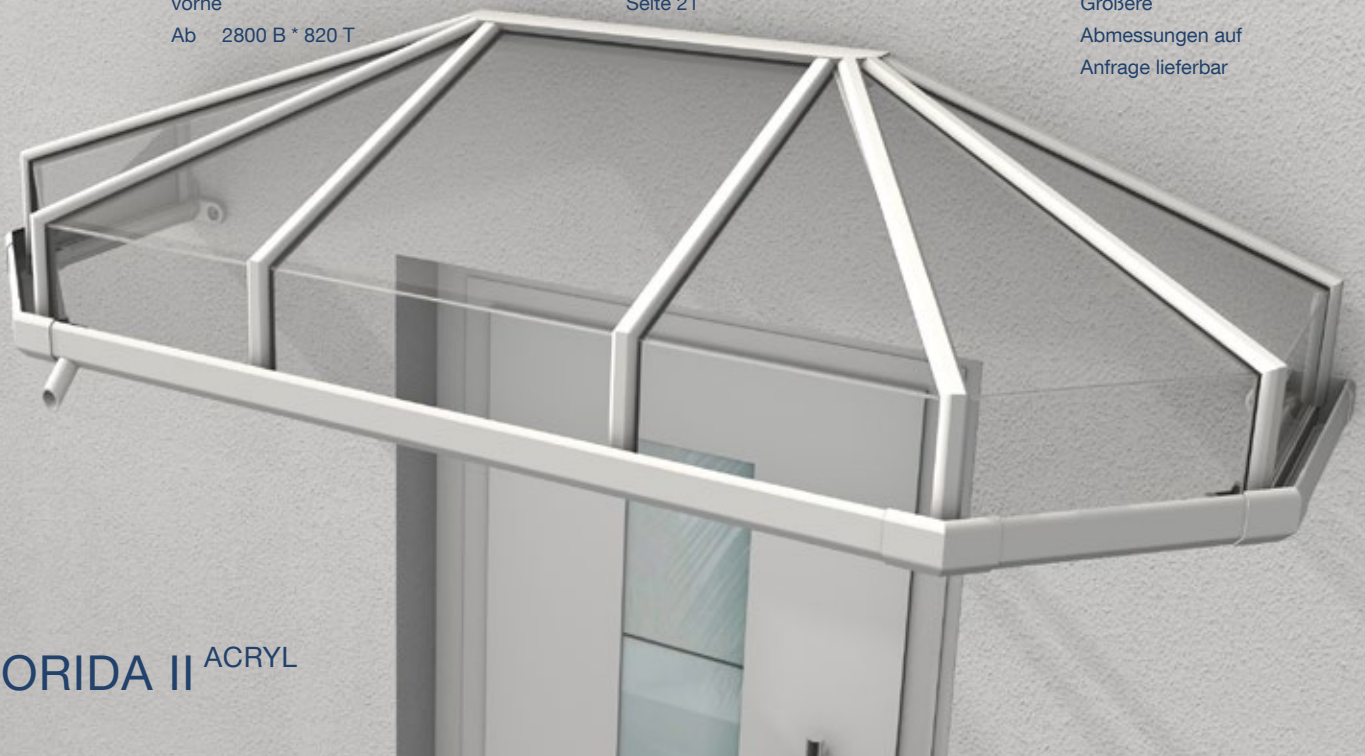

BITTE BEACHTEN SIE

Ab 2800 mm Breite
mit Stützbügel mittig

Größere
Abmessungen auf
Anfrage lieferbar

FLORIDA II ^{ACRYL}