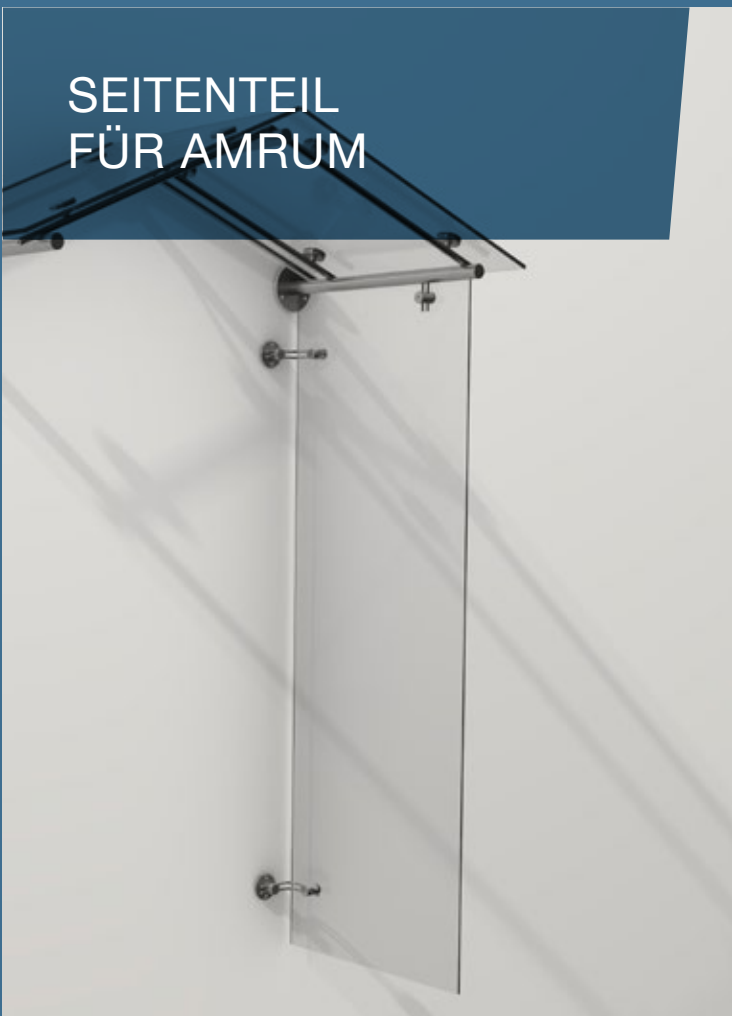

IBIZA L LIGHT

**AUSFÜHRUNG**

Light Konsolen
aus Aluminium,
pulverbeschichtet
DB 703, Beschläge
aus Edelstahl

**STANDARDMAßE**

- 01. 1600 B * 900 T
- 02. 2000 B * 900 T

**ENTWÄSSERUNG**

Seite 32

FEHMARN II L LIGHT

**AUSFÜHRUNG**

Edelstahl mit VSG /
TVG

**STANDARDMAßE**

- 01. 1600 B * 900 T
- 02. 2000 B * 900 T

**ENTWÄSSERUNG**

Seite 32

LANGEOOG L LIGHT

SEITENTEIL SCHRÄG

Auch in Alu und Farbe lieferbar

SEITENTEIL RECHTWINKLIG

Auch in Alu und Farbe lieferbar

SEITENTEIL FÜR AMRUM

SEITENTEIL FÜR SYLT

ENTWÄSSERUNG

ENTWÄSSERUNG MIT STUTZEN UND KETTE

ENTWÄSSERUNG MIT SPEIER