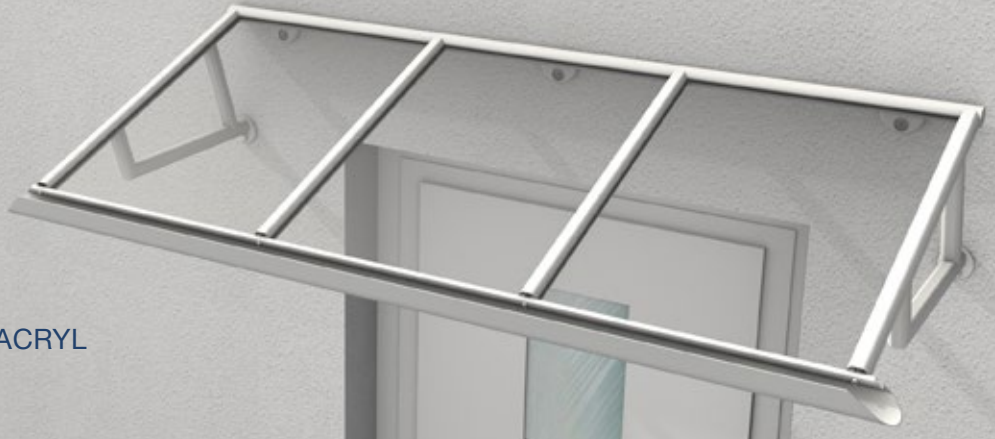

AUSFÜHRUNG
Aluminium mit
Acrylglas

ZUBEHÖR
Seite 18

MAßE
Min. 1400 B * 820 T
Max. 2600 B * 1220 T

SONDERFARBEN
Alle RAL-Töne
Seite 20

HELGOLAND I ^{ACRYL}