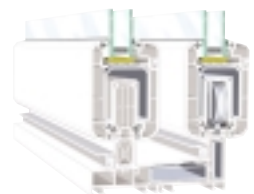

Die großen Scheiben der Schiebetüren lassen viel Licht in die Räume und sie bieten tolle Ausblicke. Schiebetür-Systeme aus VEKA Profilen sind auf die unterschiedlichsten Dimensionen und ganz individuelle Anforderungen perfekt abgestimmt und bieten das komplette Spektrum – von Hebe-Schiebetüren über Parallel-Schiebe-Kipp-Türen bis hin zu falt-Schiebetüren.

Hebe-Schiebetür-Profil VEKA TOPLINE – für Stabilität und lange Jahre einwandfreie Funktion

Die solide Hebe-Schiebetür

Mit den großen Glasflächen einer Hebe-Schiebetür lassen sich Wohnräume großzügig und angenehm hell gestalten. Und durch die breite Öffnung nach draußen geht der Raum nahtlos in die Natur über – ohne Stolperkanten. Dafür braucht man ein besonders stabiles Profilsystem, das das recht hohe Gewicht der Flügel trägt.

Aus diesem Grund gibt es von VEKA für Hebe-Schiebetüren eine eigene Systemplattform mit starkwandigen, metallverstärkten Mehrkammer-rahmen – in den Gestaltungslinien TOPLINE und SOFTLINE für ein Höchstmaß an Stabilität bei gleichzeitig schlankem Design. So laufen auch Flügel von bis zu 3 Meter Breite und 2,45 Höhe immer leicht und ruhig.

Diese spezielle Schiebetür mit vielen Öffnungsvarianten wird aus den üblichen VEKA Fensterprofilen in allen Designlinien gefertigt. So entsteht mit extraschlankem Rahmen und eleganten Proportionen ein harmonisches Gesamtbild im Zusammenspiel mit den Fenstern. Die Parallel-Schiebe-Kipp-Tür stellt auch eine ideale Ergänzung zur Hebe-Schiebetür dar, wenn kleinere Flächen zu schließen sind und eine Kippfunktion gewünscht wird.