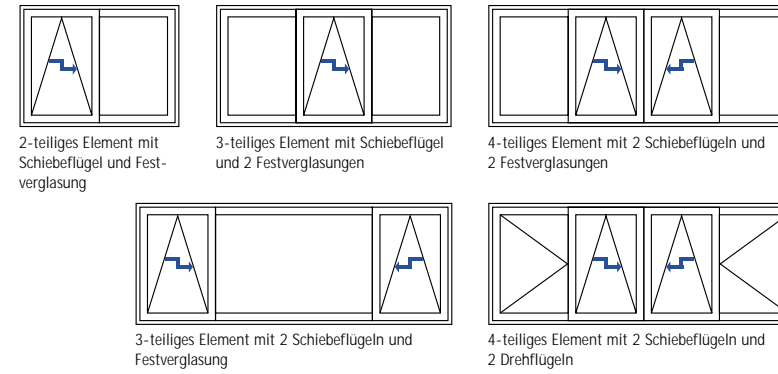

Öffnungsvarianten Hebe-Schiebetür

Öffnungsvarianten Parallel-Schiebe-Kipp-Tür