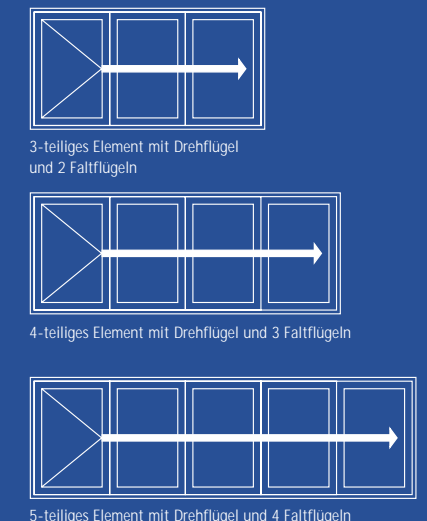

Beispiele für Öffnungsvarianten falt-Schiebetür