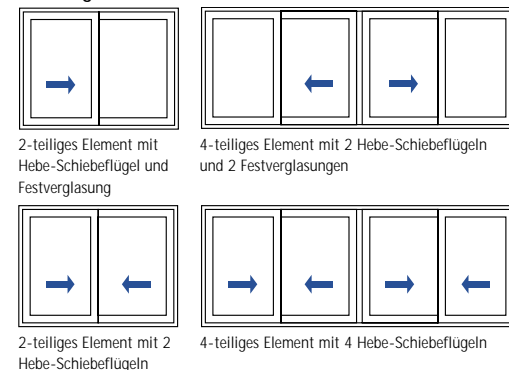

Öffnungsvarianten Hebe-Schiebetür

Öffnungsvarianten Parallel-Schiebe-Kipp-Tür